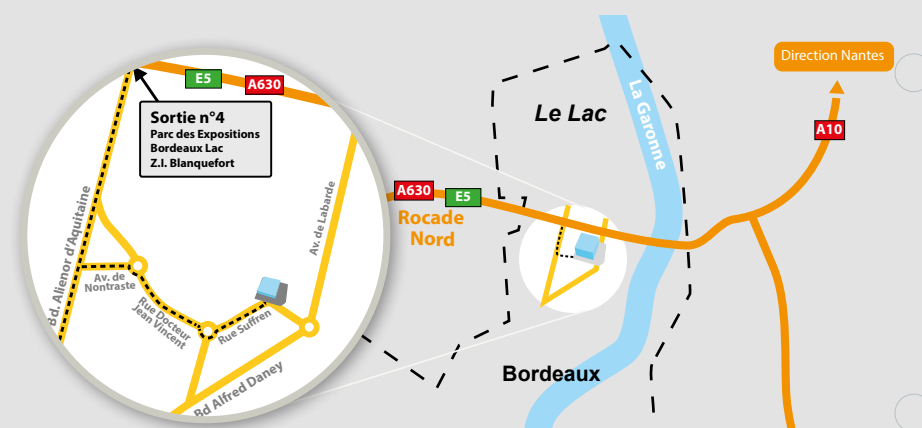

**GRILLE TARIFAIRE
EDITION
SEPTEMBRE 2019**

nouveautés

Le prix de nos ensembles est assorti d'une remise de 10% par rapport au prix des unités.

GRILLE TARIFAIRE / EDITION SEPTEMBRE 2019

Nantes

Position GPS : N 47°15'44.08" - W 1° 38' 50.17"
47.262244, -1.647269

ATLANTIC MOBILIER EXPO

ZA de la Pentecôte
3 rue Jean Rouxel
44700 ORVAULT

Tél : 02 51 12 90 77
Fax : 02 51 12 96 77
E-mail : contact@amexpo.fr

Bordeaux

Position GPS : N 44°52'35.76" - W 0° 33' 20.52"
44.876600, -0.555700

AMEXPO SUD OUEST

ZI Alfred Daney
11 rue de Suffren
33300 BORDEAUX LAC

Tél : 05 56 37 14 69
E-mail : bordeaux@amexpo.fr

nouveautés

CHAISES

AUBIN	24 €	TINA	45 €
CARNAC	24 €	TURBALLE	24 €
COGNAC	45 €	VERTOU	24 €
DIVONNE	24 €	MOBILIER EN GRAND NOMBRE	
LIBOURNE	24 €	ANGOULEME	sur devis
PAU	24 €	BIARRITZ	sur devis
PERROS	24 €	CHOLET	sur devis
PLESSIS	24 €	TOURS	sur devis
SAUTRON	32 €	REDON	sur devis
SOLESME	45 €	VITRE	sur devis