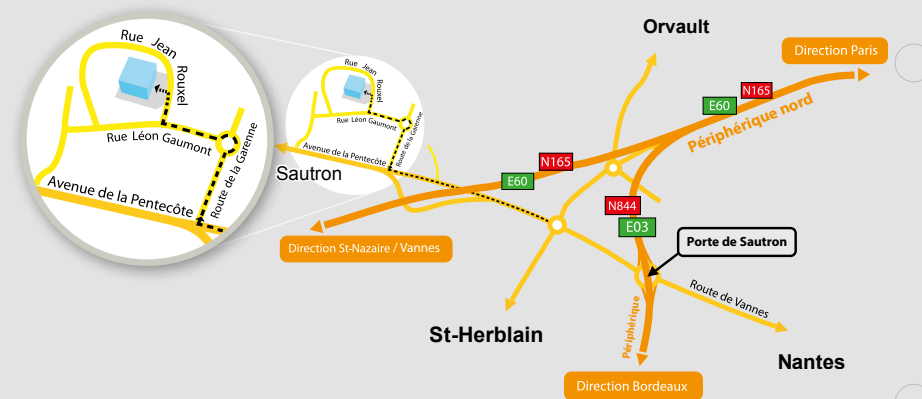

**GRILLE TARIFAIRE
EDITION
SEPTEMBRE 2019**

nouveautés

Le prix de nos ensembles est assorti d'une remise de 10% par rapport au prix des unités.

GRILLE TARIFAIRE / EDITION SEPTEMBRE 2019

Nantes

Position GPS : N 47°15'44.08" - W 1° 38' 50.17"
47.262244, -1.647269

ATLANTIC MOBILIER EXPO

ZA de la Pentecôte
3 rue Jean Rouxel
44700 ORVAULT

Tél : 02 51 12 90 77
Fax : 02 51 12 96 77
E-mail : contact@amexpo.fr

Bordeaux

Position GPS : N 44°52'35.76" - W 0° 33' 20.52"
44.876600, -0.555700

AMEXPO SUD OUEST

ZI Alfred Daney
11 rue de Suffren
33300 BORDEAUX LAC

Tél : 05 56 37 14 69
E-mail : bordeaux@amexpo.fr

nouveautés

CHAISES

AUBIN	24 €	TINA	45 €
CARNAC	24 €	TURBALLE	24 €
COGNAC	45 €	VERTOU	24 €
DIVONNE	24 €	MOBILIER EN GRAND NOMBRE	
LIBOURNE	24 €	ANGOULEME	sur devis
PAU	24 €	BIARRITZ	sur devis
PERROS	24 €	CHOLET	sur devis
PLESSIS	24 €	TOURS	sur devis
SAUTRON	32 €	REDON	sur devis
SOLESME	45 €	VITRE	sur devis