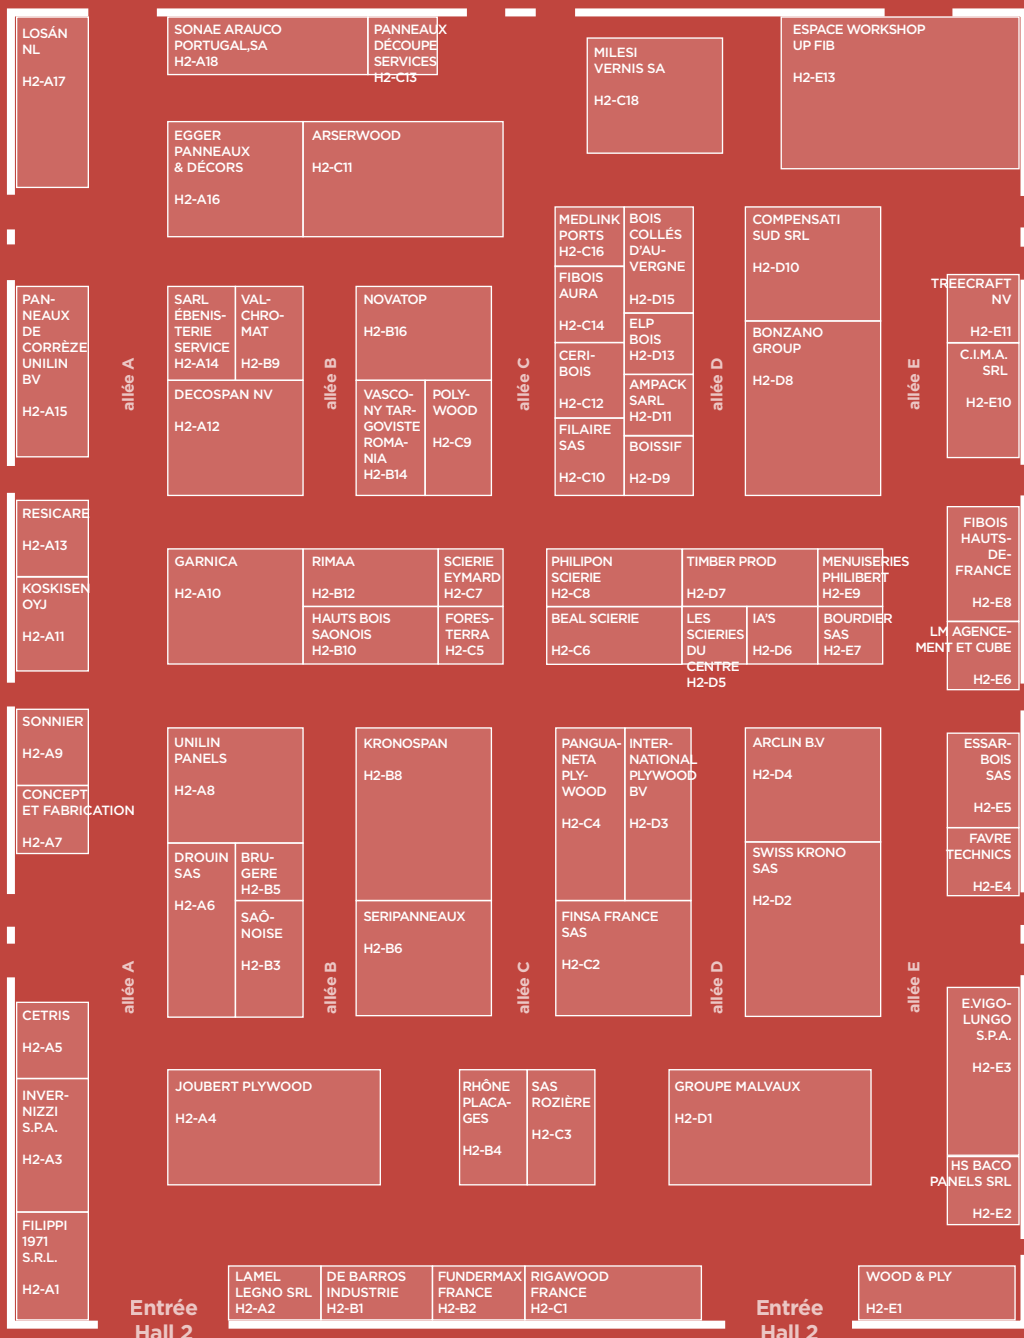

LA WOOD- TECH HI-G4

TER HUERNE GMBH & CO. KG HI-G2
--

allée G

QUICK- STEP HI-F1
ALTO TURIAS HI-E1

BIZZARRI SRL HI-F3	HEINRICH KRÜGER & SOHN GMBH & CO. KG HI-F5
---------------------------	--

PERGO HI-F7	BLANCHON HI-F9
--------------------	-----------------------

PARQUE- TERIE DE FRANCE HI-B10
--

allée B

HARO HI-A3	DESIGN PARQUET HI-A5
-------------------	--------------------------------

PANAGET HI-A7	SOERN- SEN WOOD HI-A9
----------------------	------------------------------------

AUDY S.A.S HI-A11

allée A

GIORIO SRL HI-A2	PARQUETERIE DE BOURGOGNE HI-A4
-------------------------	--------------------------------------

**Entrée
Hall 1**

LALEGNO HI-A6

**Entrée
Hall 1**

LES PLANCHERS DE BOURGOGNE HI-A8
--