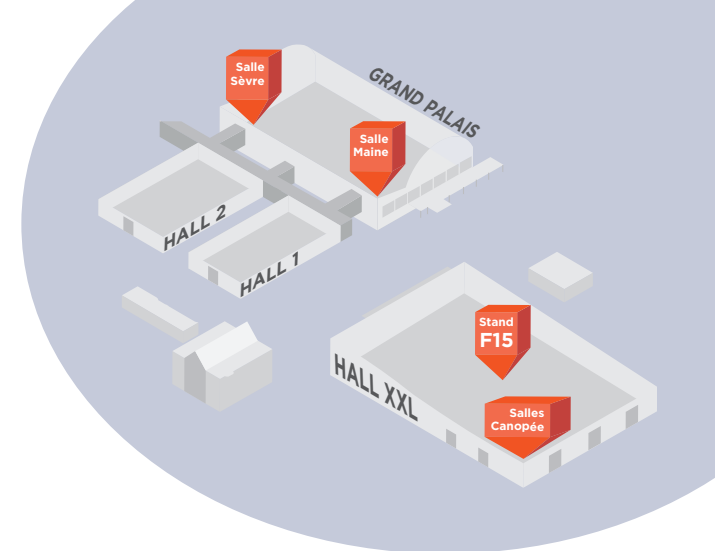

12h00 📍 Stand F15 - XXL

FNB | L'apéro de la RSO
Présentées par France Bois Forêt

14h00 - 14h10 📍 Stand F15 - XXL

FNB | FDES, générez vos FDES individuelles

14h00 - 16h00 📍 Canopée 2 - XXL

FSC | Session de networking autour des bois tropicaux pour
les acteurs certifiés FSC® | Privé

15h00 - 15h10 📍 Stand F15 - XXL

FNB - RESOBOIS, la plateforme de mise en relation de tous
les acteurs du bois construction

16h00 - 16h10 📍 Stand F15 - XXL

FNB | FDES, générez vos FDES individuelles

17h00 - 17h10 📍 Stand F15 - XXL

17h30 📍 Stand F15 - XXL

FNB - Pot des adhérents

RÉUNIONS & CONFÉRENCES

MERCREDI 29 MAI

9h00 - 12h30 📍 Salle Sèvre - GP

ONF | Réunion du réseau commercial bois ONF | Privé

9h15 - 10h15 📍 Canopée 2 - XXL

VALOBAT | Bilan de la REP PMCB
au sein de la filière bois