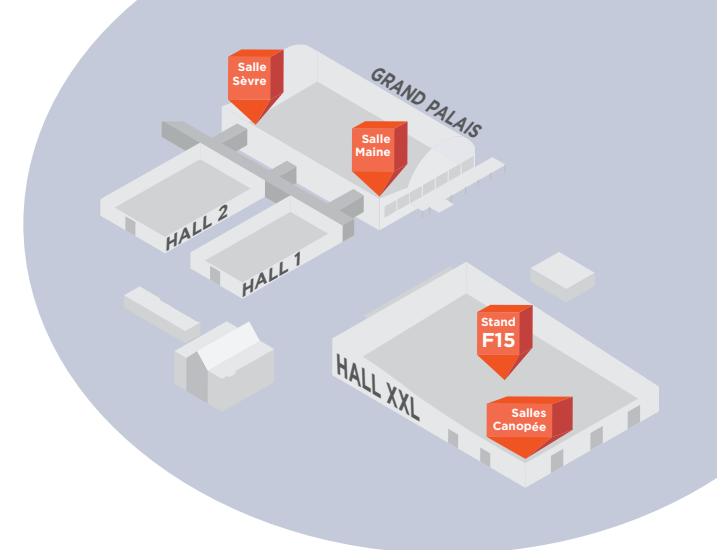

RÉUNIONS & CONFÉRENCES

MERCREDI 29 MAI

9h00 - 12h30 📍 Salle Sèvre - GP

ONF | Réunion du réseau commercial bois ONF | Privé

9h15 - 10h15 📍 Canopée 2 - XXL

VALOBAT | Bilan de la REP PMCB
au sein de la filière bois

10h00 - 10h10 📍 Stand F15 - XXL

FNB | FDES, générez vos FDES individuelles

10h00 - 12h00 📍 Canopée 1 - XXL

LE COMMERCE DU BOIS | Assemblée Générale

10h45 - 11h45 📍 Canopée 2 - XXL

VALOBAT | L'éco-conception et le réemploi
au service de la durabilité et de la préservation des
produits bois : panorama de solutions

11h00 - 11h10 📍 Stand F15 - XXL

FNB | RESOBOIS, la plateforme de mise en relation de
tous les acteurs du bois construction

11h45 - 12h00 📍 Canopée 2 - XXL

VALOBAT | Échange libre sur la REP PMCB

12h00 - 12h10 📍 Stand F15 - XXL

FNB | FDES, générez vos FDES individuelles

12h00 📍 Stand F15 - XXL

FNB | L'apéro de la RSO
Présentées par France Bois Forêt

12h00 - 13h00 📍 Canopée 1 - XXL

LE COMMERCE DU BOIS | Table ronde sur le RDUE: quelles
évolutions ? quelles solutions ?

13h00 - 16h00 📍 Canopée 2 - XXL

PREFERRED BY NATURE | Deforestation Regulation & CSR
commitments – latest developments, tools and practical
guidelines for Due Diligence implementation in the timber
industry

14h00 - 16h00 📍 Stand F15 - XXL

FNB | Utile par essence - La démarche d'utilité sociétale de la
filière forêt-bois